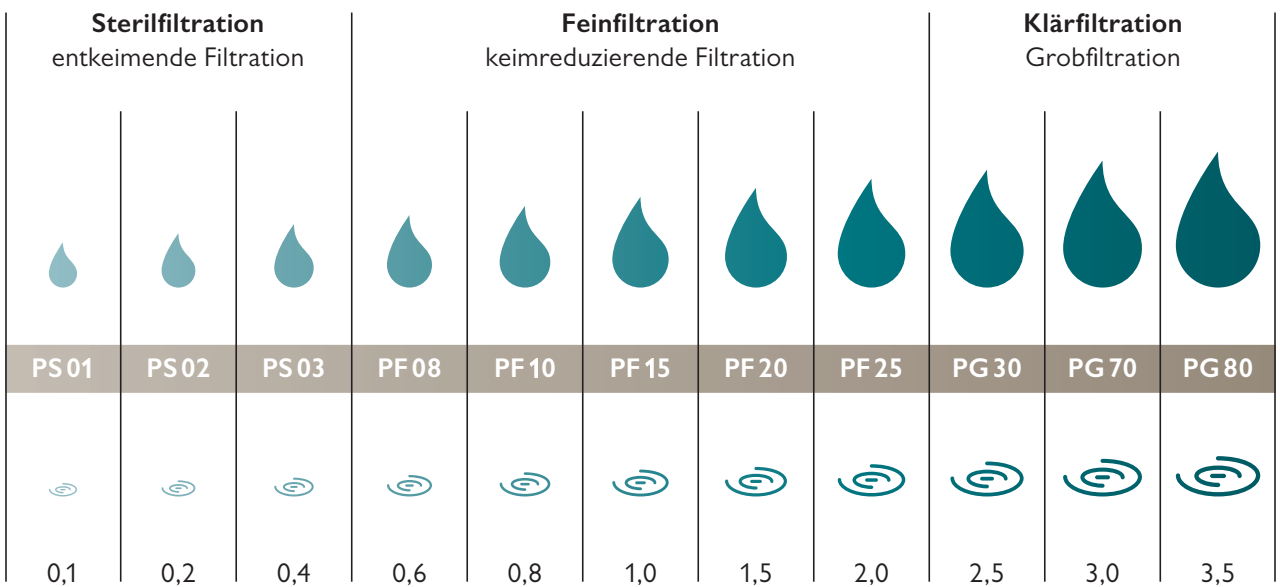

# FILTRATION

## FILTRATION

### PREZISO TIEFFILTERSCHICHTEN

Das Produktsortiment stellt eine lückenlose Abstufung in einem Abscheidebereich von 3,5 bis 0,1  $\mu\text{m}$  dar, wodurch eine sehr exakte Anpassung an die jeweilige Anforderung innerhalb dieses Trennbereichs möglich ist. Alle Tiefenfilterschichten-Typen sind in den Abmessungen 20x20 cm, 30x30 cm und 40x40 cm verfügbar.

#### Ihre Vorteile

- zuverlässige Rückhaltung der abzutrennenden Bestandteile durch ideales Porengefüge
- hohe Klärleistung durch Verwendung hochwertiger Rohstoffe
- umfassende Qualitätssicherung aller Roh- und Hilfsstoffe